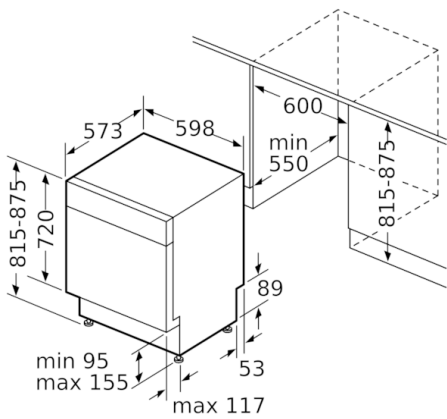

Serie | 4, Tööpinna alla paigaldatav nõudepesumasin, 60 cm, roostevaba teras SMU46KS02S

mõõdud (mm)