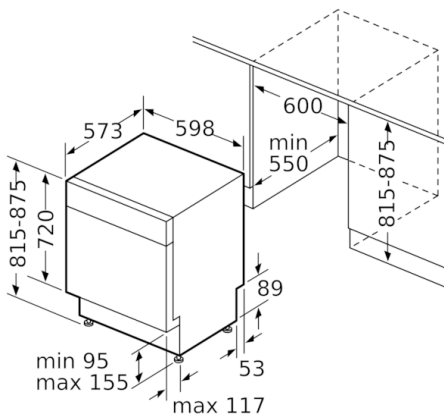

Serie | 4, Tööpinna alla paigaldatav nõudepesumasin, 60 cm, valge SMU46IW03S

mõõdud (mm)