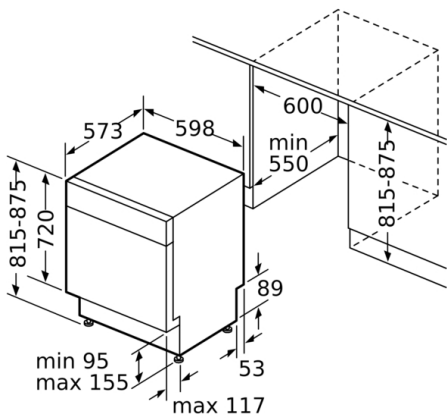

Serie | 4, Tööpinna alla paigaldatav nõudepesumasin, 60 cm, valge SMU46FW01S

mõõdud (mm)