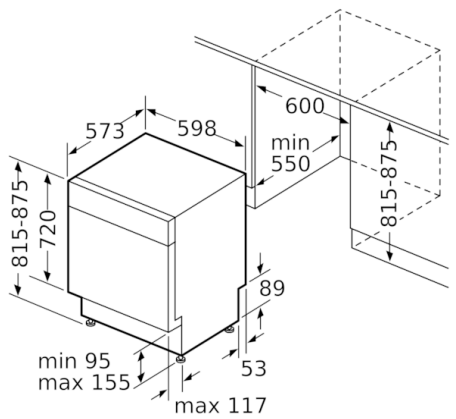

Tehnilised andmed

Veekulu (l) :	9,5
Sisseehitatud/eraldiseisev :	Sisseehitatud
Kõrgus koos tööpinna (mm) :	0
Toote mõõdud (laius x kõrgus) :	815 x 598 x 573
Paigaldamiseks nõutav niši suurus (k x l x s) :	815-875 x 600 x 550
Sügavus avatud uksega (90°) (mm) :	1150
Reguleeritavad jalad :	Yes - all from front
Jalgade max kohandatavus (mm) :	60
Netokaal (kg) :	36,812
Brutokaal (kg) :	39,0
Vool (A) :	10
Pinge (V) :	220-240
Sagedus (Hz) :	50; 60
Elektrijuhtme pikkus (cm) :	175
Pistiku tüüp :	Schuko-/Gardy-pistik, maand-ga
Sisselaskevooliku pikkus (cm) :	165
Väljundvooliku pikkus (cm) :	190
EAN-kood :	4242002978727
Kohasätete arv :	13
Energiaklass :	A++
Kaalutud aastane energiatarbimine (kWh/annum) (2010/30/EC) :	262,00
Energiaarve (kWh) :	0,92
Võimsustarve ooteseisundis (W) - NEW (2010/30/EC) :	0,10
Võimsustarve väljalülitatud seisundis (W) - NEW (2010/30/EC) :	0,10
Kaalutud aastane veetarbimine (l/annum) (2010/30/EC) :	2660
Kuivatamisjõudlus :	A
Lähteprogramm :	Eco
Viiteprogrammi tsükli kogukestus (min) :	210
Müratase (dB) :	46
Paigaldamise tüpoloogia :	Allaehitatud

Ohutus

- AquaStop
- Childlock appl.+Button susp.

Paigaldus

- Eestpoolt reguleeritav tagumine tugijalg

**Serie | 4, Tööpinna alla paigaldatav
nõudepesumasin, 60 cm, valge
SMU46CW01S**

mõõdud (mm)