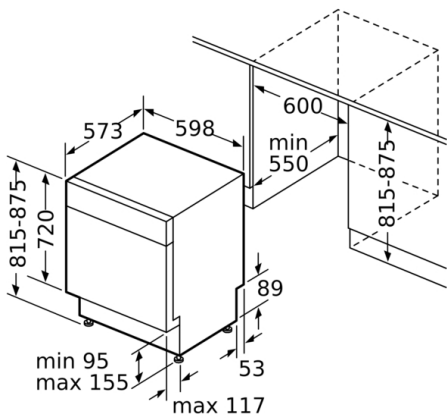

Serie | 4, Tööpinna alla paigaldatav nõudepesumasin, 60 cm, hõbedane inox SMU46CI00S

mõõdud (mm)