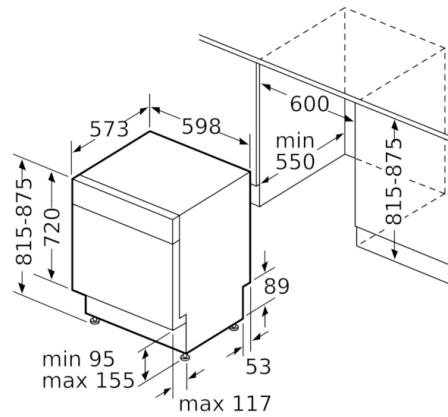

Ohutus

- AquaStop
- Childlock appl.+Button susp.

Paigaldus

- Eestpoolt reguleeritav tagumine tugijalg

Serie | 4, Tööpinna alla paigaldatav nõudepesumasin, 60 cm, must SMU46CB01S

() Werte mit Verlängerungssatz

mõõdud (mm)