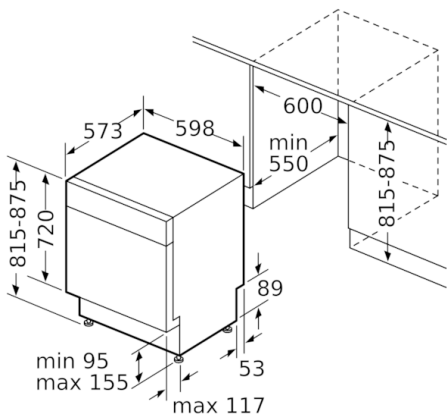

### Paigaldus

- Eestpoolt reguleeritav tagumine tugijalg

**Serie | 4, Tööpinna alla paigaldatav nõudepesumasin, 60 cm, hõbedane inox SMU46AI01S**

mõõdud (mm)

▲ pistikupesa  
( ) väärtused koos pikendusega