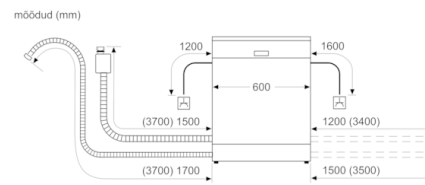

### Ohutus

- AquaStop
- Childlock appl.+Button susp.

### Paigaldus

- Eestpoolt reguleeritav tagumine tugijalg

**Serie | 4, Tööpinna alla paigaldatav nõudepesumasin, 60 cm, hõbedane inox SMU46AI01S**

mõõdud (mm)

▲ pistikupesa  
( ) väärtused koos pikendusega