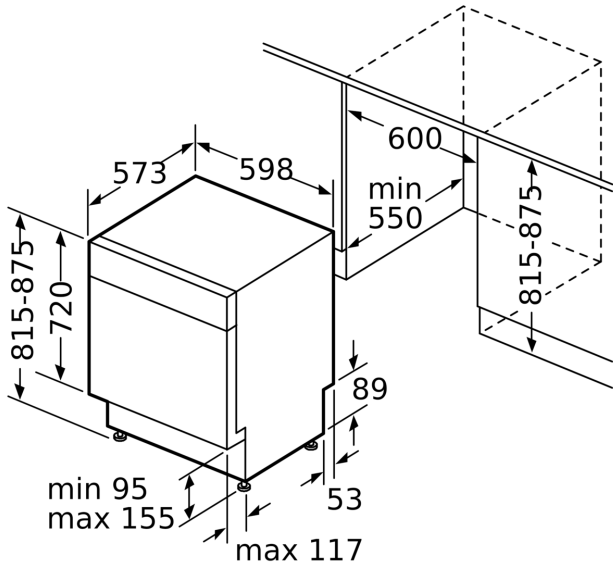

#### Ohutus

- AquaStop
- aurutõkkega plaat

**Series 2, built-under dishwasher, 60  
cm, White  
SMU2ITW04S**

mõõdud (mm)