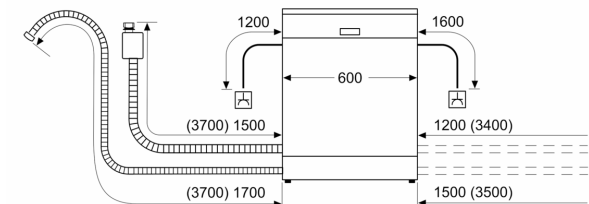

#### Ohutus

- Elektrooniline lõpuni jäänud aja näit (min)
- AquaStop
- Lapselukk
- Lisavarustus: aurukaitseplaat

**Seeria 2, Tööpinna alla paigaldatav  
nõudepesumasin, 60 cm, valge  
SMU2HVV70S**

mõõdud (mm)