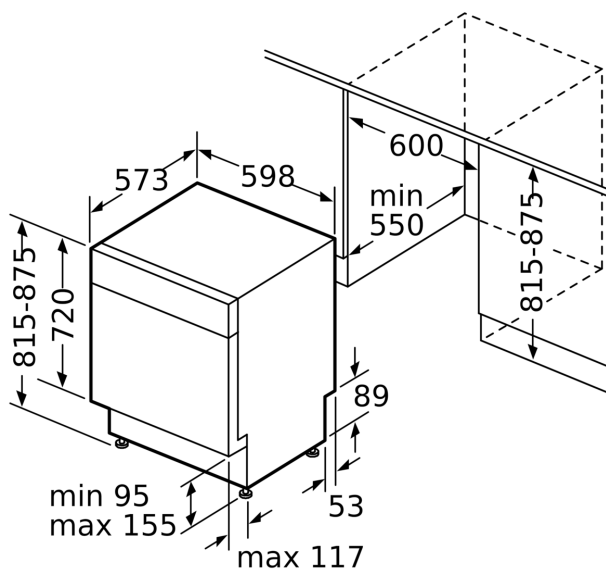

mõõdud (mm)