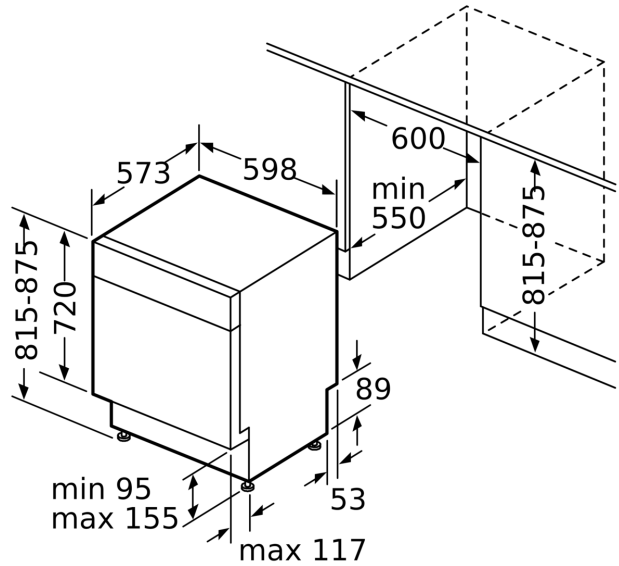

Tehnilised andmed

Energiaklass: D
Energiatarbimine 100 tsükli kohta programmiga „Eco“: 84 kWh
Nõudekomplektide maksimaalne arv: 13
Veetarbimine liitrites tsükli kohta programmiga „eco“: 9.5 L
Programmi kestus: 5:20 h
Õhus leviva müra tase: 46 dB(A) re 1 pW
Õhus leviva müra taseme klass: C
Sisseehitatud/eraldiseisev: Täisintegreeritav
Kõrgus koos tööpinna: 0 mm
Toote mõõdud (laius x kõrgus): 815 x 598 x 573 mm
Paigaldamiseks nõutav niši suurus (k x l x s): 815-875 x 600 x 550 mm
Sügavus avatud uksega (90°): 1150 mm
Reguleeritavad jalad: Jah - kõik eest
Jalgade max kohandatavus: 60 mm
Kohandatav alusplaat: Nii horisontaalne kui ka vertikaalne
Netokaal: 36.5 kg
Brutokaal: 38.6 kg
Võimsus: 2400 W
Vool: 10 A
Pinge: 220-240 V
Sagedus: 50; 60 Hz
Elektrijuhtme pikkus: 175.0 cm
Pistiku tüüp: Schuko-/Gardy-pistik, maand-ga
Sisselaskevooliku pikkus: 165 cm
Väljundvooliku pikkus: 190 cm
EAN-kood: 4242005300297
Paigaldamise tüüp: Tööpinna alla integreeritav

Ohutus

- AquaStop
- Lisavarustus: aurukaitseplaat
- Elektrooniline lõpuni jäänud aja näit (min)
- Lapselukk

Paigaldamine

- valge
- Toote mõõtmed (K x L x S): 81.5 x 59.8 x 57.3 cm

¹ Saadaval on energiatõhususklassid A kuni G

² Energiatarve (kWh) 100 tsükli kohta (programmiga Eco 50)

³ Veetarve (l) tsükli kohta (programmiga Eco 50)

**Seeria 2, Tööpinna alla paigaldatav
nõudepesumasin, 60 cm, valge
SMU2HVW22S**

mõõdud (mm)

⚙ pistikupesaja
() väärtused koos pikendusega

mõõdud (mm)