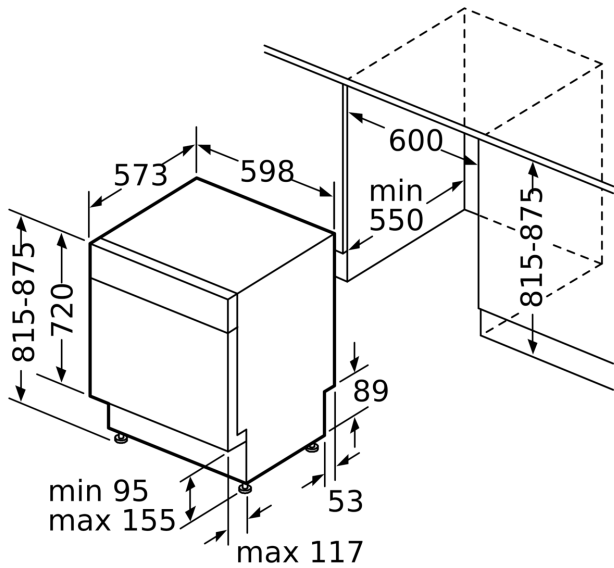

**Series 2, built-under dishwasher, 60
cm, Stainless steel
SMU2HVS20E**

mõõdud (mm)