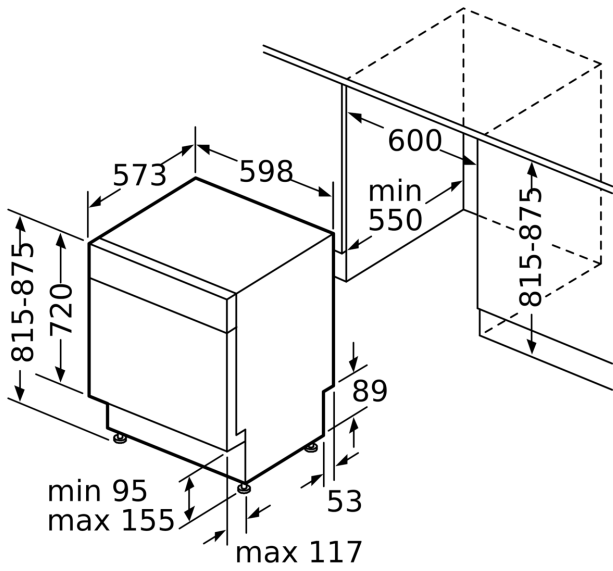

Ohutus

- Allesjäänud aja indikaator ees
- AquaStop
- aurutõkkega plaat

**Series 2, built-under dishwasher, 60
cm, White
SMU2HTW70S**

mõõdud (mm)