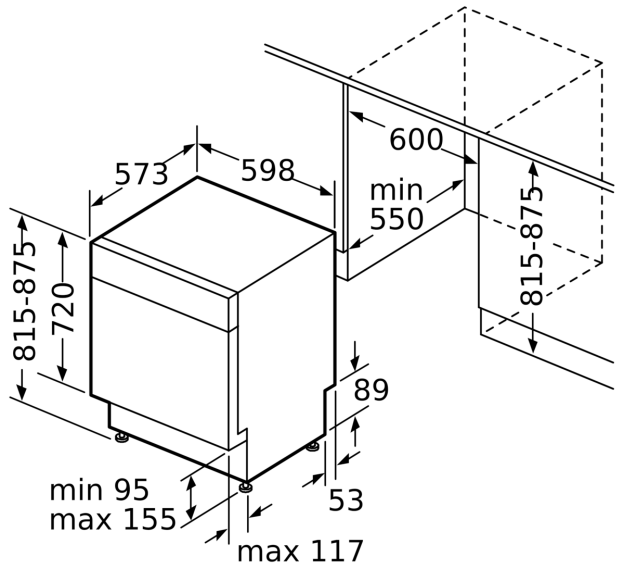

Ohutus

- AquaStop
- Lapselukk

Paigaldamine

- Toote mõõtmed (K x L x S): 81.5 x 59.8 x 57.3 cm
- Roostevabast terasest sokkel
- Lisavarustus: aurukaitseplaat

**Seeria 2, Tööpinna alla paigaldatav
nõudepesumasin, 60 cm, roostevaba
teras
SMU2HTS01S**

mõõdud (mm)

△ pistikupesasa
() väärtused koos pikendusega

mõõdud (mm)