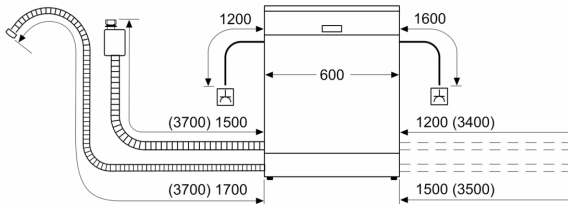

Ohutus

- AquaStop
- Lapselukk

Paigaldamine

- Toote mõõtmed (K x L x S): 81.5 x 59.8 x 57.3 cm
- Roostevabast terasest sokkel
- Lisavarustus: aurukaitseplaat

**Seeria 2, Tööpinna alla paigaldatav
nõudepesumasin, 60 cm, roostevaba
teras
SMU2HTS01S**

mõõdud (mm)

△ pistikupesasa
() väärtused koos pikendusega

mõõdud (mm)