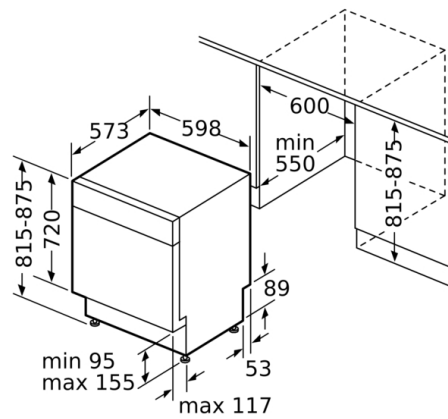

Ohutus

- AquaStop
- Lapselukk

Paigaldus

- Jah

**Serie | 2, Tööpinna alla paigaldatav
nõudepesumasin, 60 cm, hõbedane inox
SMU24AI01S**

() Werte mit Verlängerungssatz

mõõdud (mm)