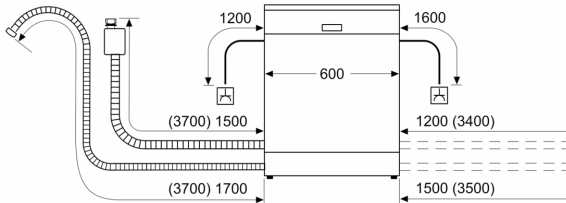

Ohutus

- AquaStop
- Lapselukk

Paigaldamine

- Toote mõõtmed (K x L x S): 84.5 x 60 x 60 cm
- Lehter

¹ Saadaval on energiatõhususklassid A kuni G

² Energiatarve (kWh) 100 tsükli kohta (programmiga Eco 50)

³ Veetarve (l) tsükli kohta (programmiga Eco 50)

⁴ Programmi Eco 50 kestus

Seeria 4, Eraldiseisev nõudepesumasin, 60 cm, valge SMS4EMW06E

mõõdud (mm)

⌘ pistikupesa
() väärtused koos pikendusega