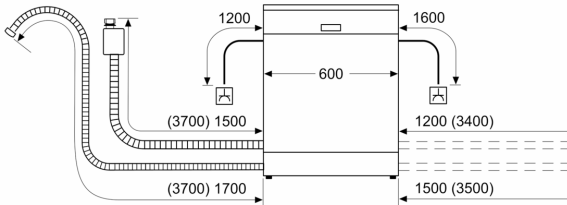

Ohutus

- AquaStop
- Lapselukk

Paigaldamine

- Klaasikaitsesüsteem
- Lehter
- Toote mõõtmed (K x L x S): 84.5 x 60 x 60 cm

¹ Saadaval on energiatõhususklassid A kuni G

² Energiatarve (kWh) 100 tsükli kohta (programmiga Eco 50)

³ Veetarve (l) tsükli kohta (programmiga Eco 50)

⁴ Programmi Eco 50 kestus

Seeria 4, Eraldiseisev nõudepesumasin, 60 cm, Black inox SMS4EMC06E

mõõdud (mm)

⌘ pistikupesa

() väärtused koos pikendusega