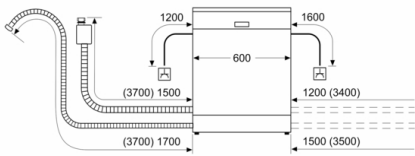

Ohutus

- AquaStop
- Lapselukkk

**Serie | 4, Eraldiseisev nõudepesumasin, 60
cm, hõbedane inox
SMS46KI01E**

mõõdud (mm)

▲ pleetikupesa
() väärtused koos pikendusega