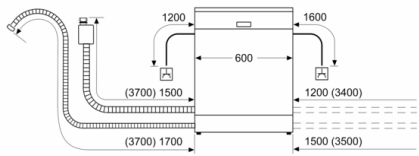

Tehnilised andmed

Energiaklass: F
Energiaarbimine 100 tsükli kohta programmiga „Eco“: 102 kWh
Nõudekomplektide maksimaalne arv: 12
Veetarbimine liitrites tsükli kohta programmiga „eco“: 11,7 L
Programmi kestus: 3:30 h
Õhus leviva müra tase: 48 dB(A) re 1 pW
Õhus leviva müra taseme klass: C
Sisseehitatud/eraldiseisev: Eraldiseisev
Kõrgus koos tööpinnaga: 30 mm
Toote mõõdud (laius x kõrgus): 845 x 600 x 600 mm
Kinnitussertifikaadid: CE, VDE
Sügavus avatud uksega (90°): 1155 mm
Reguleeritavad jalad: Jah – kõik
Jalgade max kohandatavus: 20 mm
Netokaal: 44,3 kg
Brutokaal: 45,9 kg
Ühenduse nimivõimsus: 2400 W
Vool: 10 A
Pinge: 220-240 V
Sagedus: 50; 60 Hz
Elektrijuhtme pikkus: 175 cm
Pistiku tüüp: Schuko-/Gardy-pistik, maand-ga
Sisselaskevooliku pikkus: 165 cm
Väljundvooliku pikkus: 190 cm
EAN-kood: 4242002957869
Paigaldamise tüpoloogია: Allaehitatud

Tehnoloogia

- EcoSilence Drive
- AquaSensor, LoadSensor
- Veepehmenduselektronika
- Elektrooniline soola lisamise näit
- Elektrooniline loputusvahendi lisamise näit
- Isepuhastuv kolmeastmeline filtrisüsteem lainelise mikrofiltriga
- Roostevaba teras / Polinox

Ohutus

- AquaStop
- Ei

**Serie | 2, Eraldiseisev nõudepesumasin, 60
cm, valge
SMS25AW00E**

mõõdud (mm)

▲ plastikupesa
() väärtused koos pikendusega