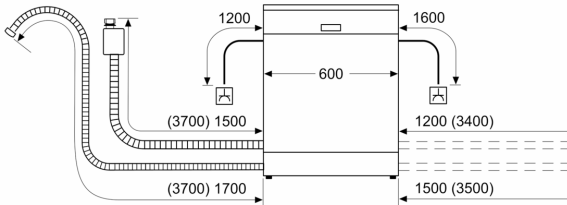

Tehnilised andmed

Energiaklass:E
Energiatarbimine 100 tsükli kohta programmiga „Eco“: 92 kWh
Nõudekomplektide maksimaalne arv: 12
Veetarbimine liitrites tsükli kohta programmiga „eco“: 9.5 L
Programmi kestus: 3:30 h
Õhus leviva müra tase: 48 dB(A) re 1 pW
Õhus leviva müra taseme klass:C
Sisesehitatud/eraldiseisev:Eraldiseisev
Kõrgus koos tööpinna:30 mm
Toote mõõdud (laius x kõrgus): 845 x 600 x 600 mm
Sügavus avatud uksega (90°): 1155 mm
Reguleeritavad jalad:Jah – kõik
Jalgade max kohandatavus:20 mm
Kohandatav alusplaat:Ei
Netokaal:46.1 kg
Brutokaal:47.4 kg
Võimsus: 2400 W
Vool: 10 A
Pinge: 220-240 V
Sagedus: 60; 50 Hz
Elektrijuhtme pikkus:175.0 cm
Pistiku tüüp:Schuko-/Gardy-pistik, maand-ga
Sisselaskevooliku pikkus: 165 cm
Väljundvooliku pikkus:190 cm
EAN-kood:4242002996950
Paigaldamise tüüp:Eraldiseisev tööpinna alla paigaldamise võimalusega

Paigaldamine

- AquaStop
- Servo-lukk
- Toote mõõtmed (K x L x S): 84.5 x 60 x 60 cm

¹ Saadaval on energiatõhususklassid A kuni G

² Energiatarve (kWh) 100 tsükli kohta (programmiga Eco 50)

³ Veetarve (l) tsükli kohta (programmiga Eco 50)

⁴ Programmi Eco 50 kestus

Seeria 2, Eraldiseisev nõudepesumasin, 60 cm, hõbe inox SMS25AI05E

mõõdud (mm)

⌘ pistikupesa
() väärtused koos pikendusega