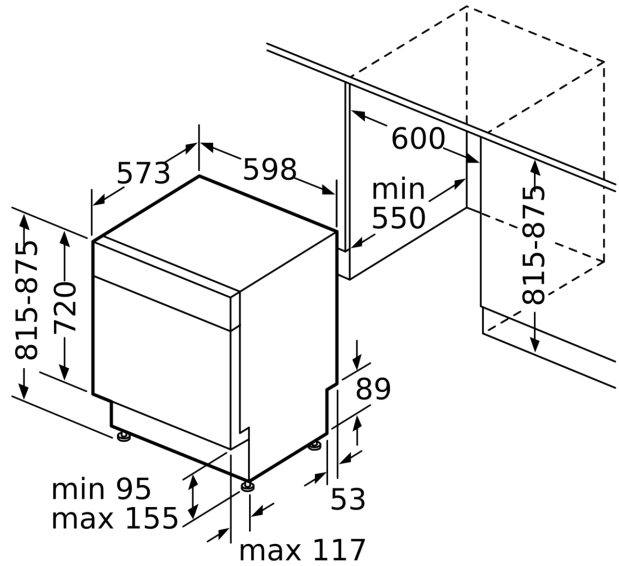

Ohutus

- AquaStop
- Programmi lõpuni jäänud aja näit (min)
- Helisignaal programmi lõppemisel
- Klaasikaitesüsteem

Paigaldamine

- Toote mõõtmed (K x L x S): 81.5 x 59.8 x 57.3 cm
- valge
- Lisavarustus: aurukaitseplaat
- Lehter

**Seeria 6, Tööpinna alla paigaldatav
nõudepesumasin, 60 cm, valge
SMP6ZCW80S**

mõõdud (mm)

⌘ pistikupesaja
() väärtused koos pikendusega

mõõdud (mm)