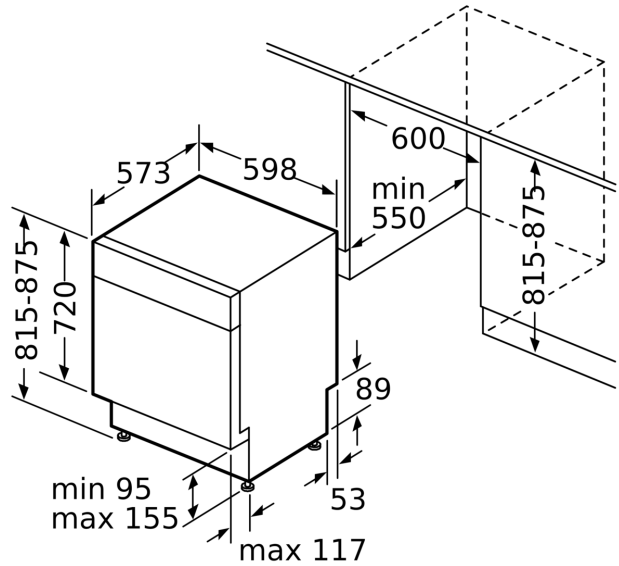

### Paigaldamine

- AquaStop
- Toote mõõtmed (K x L x S): 81.5 x 59.8 x 57.3 cm
- valge
- Lisavarustus: aurukaitseplaat
- Lehter

**Seeria 6, Tööpinna alla paigaldatav  
nõudepesumasin, 60 cm, valge  
SMP6ZCW71S**

mõõdud (mm)

⌘ pistikupesa  
( ) väärtused koos pikendusega

mõõdud (mm)