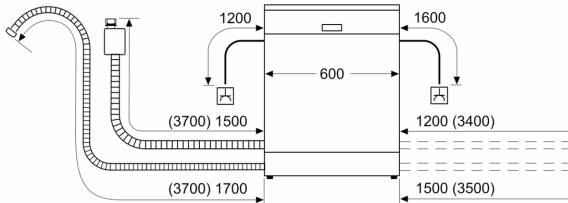

**Seeria 6, Tööpinna alla paigaldatav
nõudepesumasin, 60 cm, valge
SMP6ZCW71S**

mõõdud (mm)

⌘ pistikupesa
( ) väärtused koos pikendusega