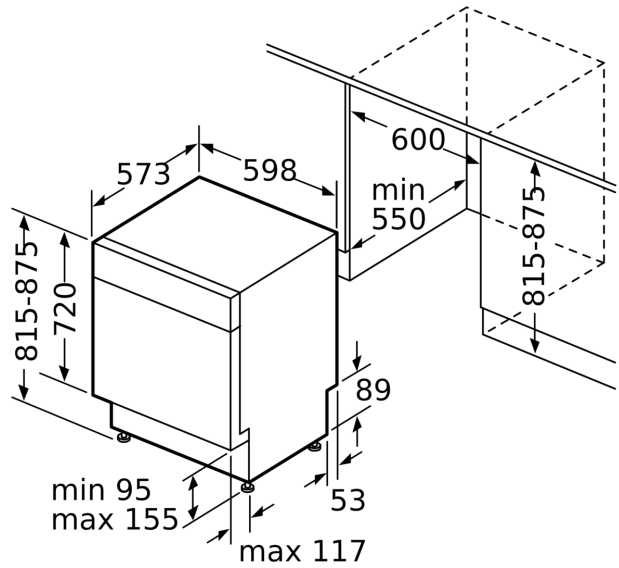

Ohutus

- AquaStop
- Toote mõõtmed (K x L x S): 81.5 x 59.8 x 57.3 cm
- Roostevabast terasest sokkel
- Lisavarustus: aurukaitseplaat

- Lehter

¹ Saadaval on energiatõhususklassid A kuni G

² Energiatarve (kWh) 100 tsükli kohta (programmiga Eco 50)

³ Veetarve (l) tsükli kohta (programmiga Eco 50)

⁴ Programmi Eco 50 kestus

**Seeria 6, Tööpinna alla paigaldatav
nõudepesumasin, 60 cm, roostevaba
teras
SMP6ZCS71S**

mõõdud (mm)

△ pistikupesa
() väärtused koos pikendusega

mõõdud (mm)