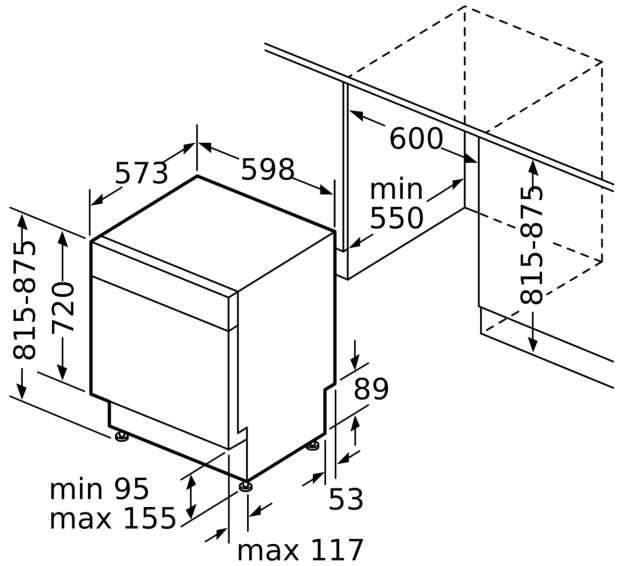

Ohutus

- AquaStop
- Programmi lõpuni jäänud aja näit (min)
- Helisignaali programmi lõppemisel

Paigaldamine

- Toote mõõtmed (K x L x S): 81.5 x 59.8 x 57.3 cm
- must
- Klaasikaitsesüsteem
- Lehter
- Lisavarustus: aurukaitselaat

mõõdud (mm)

⌘ pistikupesa
() väärtused koos pikendusega

mõõdud (mm)