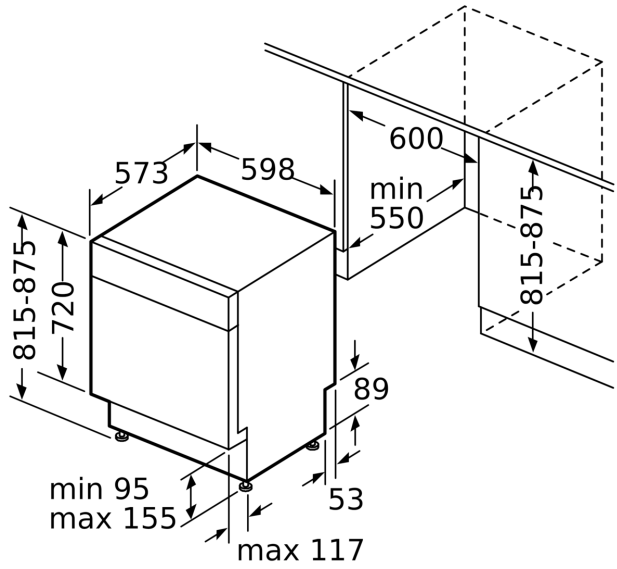

### Paigaldamine

- AquaStop
- Toote mõõtmed (K x L x S): 81.5 x 59.8 x 57.3 cm
- Lisavarustus: aurukaitseplaat
- must
- Lehter

<sup>1</sup> Saadaval on energiatõhususklassid A kuni G

<sup>2</sup> Energiatarve (kWh) 100 tsükli kohta (programmiga Eco 50)

<sup>3</sup> Veetarve (l) tsükli kohta (programmiga Eco 50)

<sup>4</sup> Programmi Eco 50 kestus

**Seeria 6, Tööpinna alla paigaldatav  
nõudepesumasin, 60 cm, Black inox  
SMP6ZCC71S**

mõõdud (mm)

⌘ pistikupespa  
( ) väärtused koos pikendusega

mõõdud (mm)