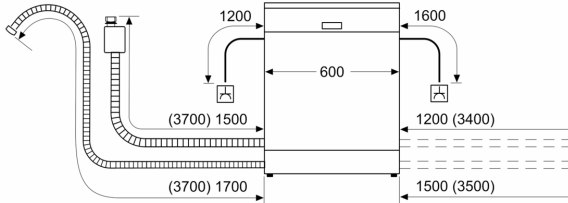

### Paigaldamine

- AquaStop
- Toote mõõtmed (K x L x S): 81.5 x 59.8 x 57.3 cm
- Lisavarustus: aurukaitseplaat
- must
- Lehter

<sup>1</sup> Saadaval on energiatõhususklassid A kuni G

<sup>2</sup> Energiatarve (kWh) 100 tsükli kohta (programmiga Eco 50)

<sup>3</sup> Veetarve (l) tsükli kohta (programmiga Eco 50)

<sup>4</sup> Programmi Eco 50 kestus

**Seeria 6, Tööpinna alla paigaldatav  
nõudepesumasin, 60 cm, Black inox  
SMP6ZCC71S**

mõõdud (mm)

⌘ pistikupespa  
( ) väärtused koos pikendusega