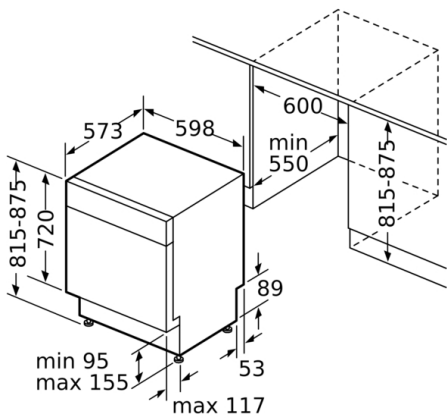

Serie | 6, Tööpinna alla paigaldatav nõudepesumasin, 60 cm, roostevaba teras SMP69M15SK

mõõdud (mm)