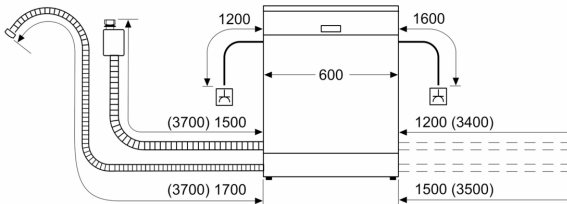

Paigaldamine

- AquaStop
- Toote mõõtmed (K x L x S): 81.5 x 59.8 x 57.3 cm
- must
- Lisavarustus: aurukaitseplaat
- Lehter

¹ Saadaval on energiatõhususklassid A kuni G

² Energiatarve (kWh) 100 tsükli kohta (programmiga Eco 50)

³ Veetarve (l) tsükli kohta (programmiga Eco 50)

**Seeria 4, Tööpinna alla paigaldatav
nõudepesumasin, 60 cm,
Sõrmejäljevaba must harjatud teras
SMP4HCC03S**

mõõdud (mm)

⌘ pistikupesaga
() väärtused koos pikendusega