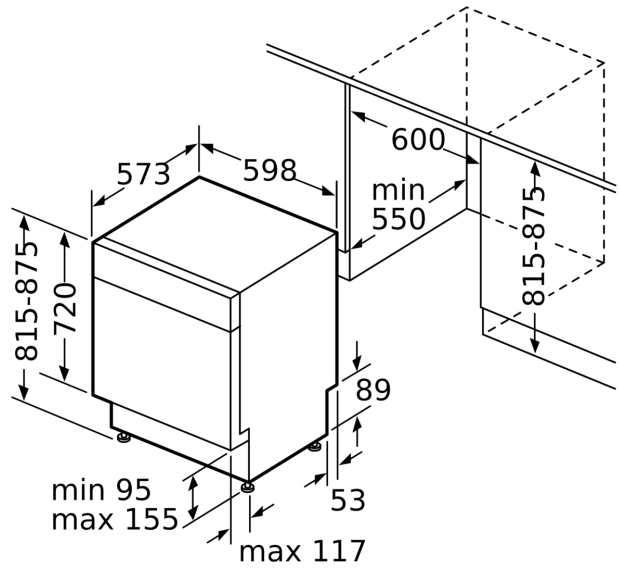

Paigaldamine

- AquaStop
- Toote mõõtmed (K x L x S): 81.5 x 59.8 x 57.3 cm
- must
- Lisavarustus: aurukaitseplaat
- Lehter

¹ Saadaval on energiatõhususklassid A kuni G

² Energiatarve (kWh) 100 tsükli kohta (programmiga Eco 50)

³ Veetarve (l) tsükli kohta (programmiga Eco 50)

**Seeria 4, Tööpinna alla paigaldatav
nõudepesumasin, 60 cm,
Sõrmejäljevaba must harjatud teras
SMP4HCC03S**

mõõdud (mm)

⌘ pistikupesaga
() väärtused koos pikendusega

mõõdud (mm)