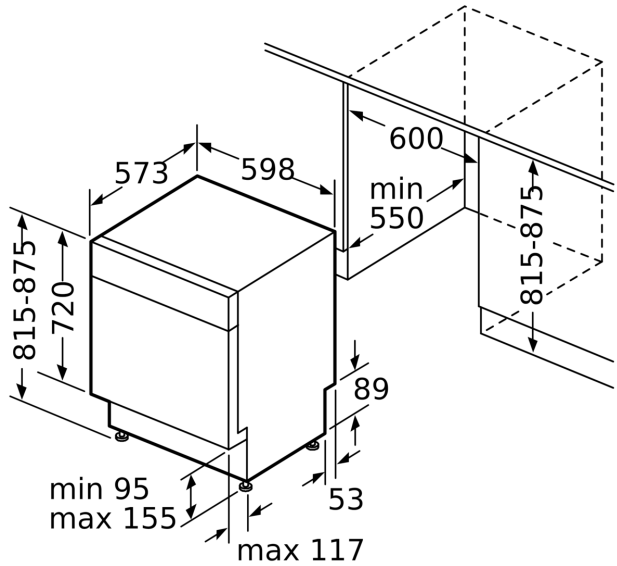

Paigaldamine

- AquaStop
- Toote mõõtmed (K x L x S): 81.5 x 59.8 x 57.3 cm
- valge
- Lisavarustus: aurukaitseplaat
- Lehter

¹ Saadaval on energiatõhususklassid A kuni G

² Energiatarve (kWh) 100 tsükli kohta (programmiga Eco 50)

³ Veetarve (l) tsükli kohta (programmiga Eco 50)

⁴ Programmi Eco 50 kestus

**Seeria 4, Tööpinna alla paigaldatav
nõudepesumasin, 60 cm, valge
SMP4ECW71S**

mõõdud (mm)

⌘ pistikupespa
() väärtused koos pikendusega

mõõdud (mm)