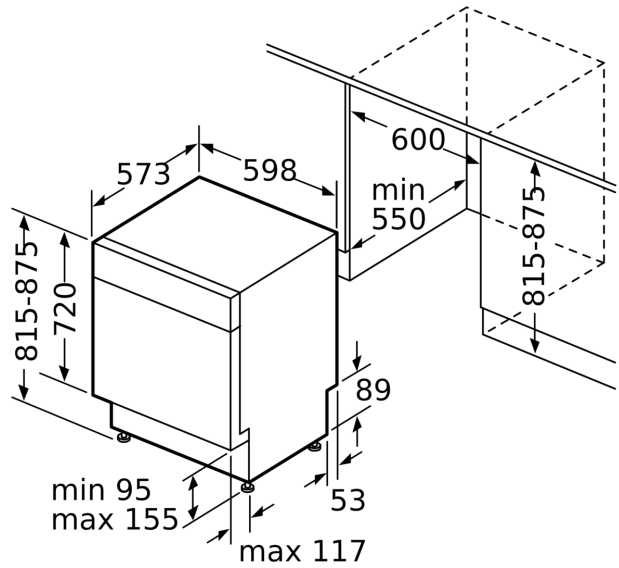

Paigaldamine

- AquaStop
- Toote mõõtmed (K x L x S): 81.5 x 59.8 x 57.3 cm
- Roostevabast terasest sokkel
- Lisavarustus: aurukaitseplaat
- Lehter

¹ Saadaval on energiatõhususklassid A kuni G

² Energiatarve (kWh) 100 tsükli kohta (programmiga Eco 50)

³ Veetarve (l) tsükli kohta (programmiga Eco 50)

⁴ Programmi Eco 50 kestus

**Seeria 4, Tööpinna alla paigaldatav
nõudepesumasin, 60 cm, roostevaba
teras
SMP4ECS71S**

mõõdud (mm)

△ pistikupesa
() väärtused koos pikendusega

mõõdud (mm)