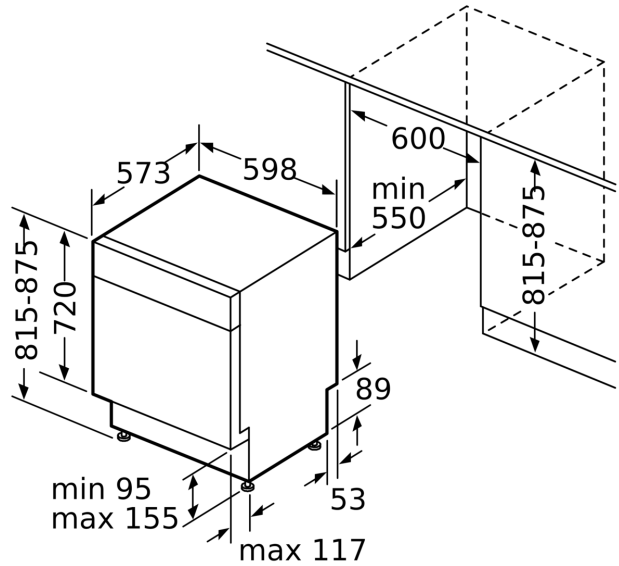

Paigaldamine

- AquaStop
- Toote mõõtmed (K x L x S): 81.5 x 59.8 x 57.3 cm
- must
- Lisavarustus: aurukaitseplaat
- Lehter

¹ Saadaval on energiatõhususklassid A kuni G

² Energiatarve (kWh) 100 tsükli kohta (programmiga Eco 50)

³ Veetarve (l) tsükli kohta (programmiga Eco 50)

⁴ Programmi Eco 50 kestus

**Seeria 4, Tööpinna alla paigaldatav
nõudepesumasin, 60 cm, Black inox
SMP4ECC71S**

mõõdud (mm)

⌘ pistikupespa
() väärtused koos pikendusega

mõõdud (mm)