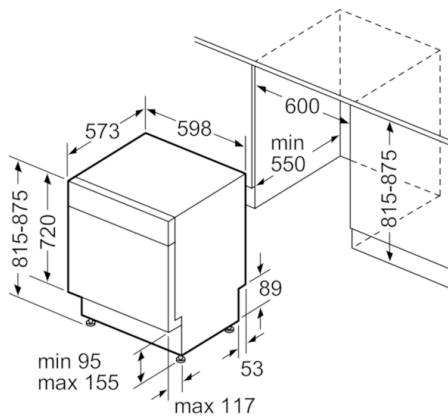

**Turvalisus**

- aquaStop

**Serie | 4, Tööpinna alla paigaldatav  
nõudepesumasin, 60 cm, valge  
SMP46TW00S**

mõõdud (mm)