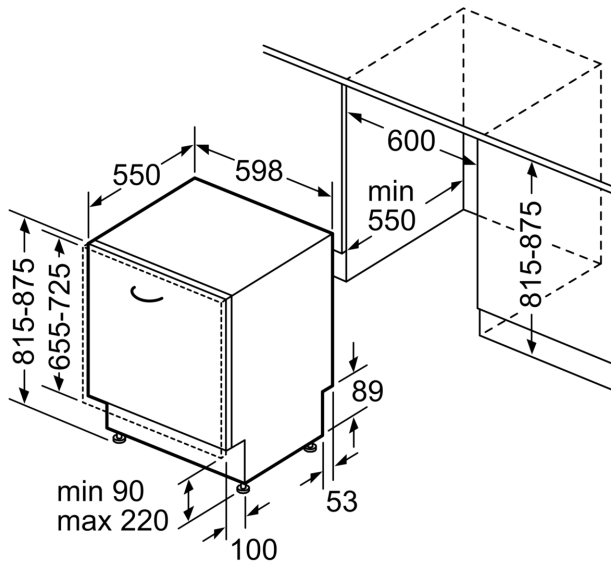

Disain ja mugavus

- R4
- VarioDrawer Pro
- TimeLight
- OpenAssist
- Ball bearingülemine korv
- 2SR
- SXalumine korv ja kolmas täitmistasand
- Korvitõkesti, mis takistab alumise korvi siidilt mahajooksmist
- Reguleeritava kõrgusega ülemine Rackmatic-korv (3 astet)
- Doseerimisabi DosageAssist
- Pesuvahendi identifitseerimine
- Roostevaba teras

**Series 6, fully-integrated dishwasher,
60 cm
SMD6ZCX50E**

mõõdud (mm)