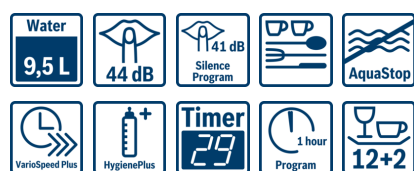

accent|line

Valikulised tarvikud

SGZ1010 : sissevõtu- ja väljalaskevooliku pikendus
SMZ2014 : Nõudepesumasin rest
SMZ5005 : Paigalduskomplekt, roostevaba teras
SMZ5100 : Vario-söögiiristade korv
SMZ5300 : GlassSecure-alus

Annab teile meelerahu. Meie eriti vaikne SuperSilence'i nõudepesumasin koos programmiga Silence: mahutab 14 nõudekomplekti.

- **ExtraDry:** eriti põhjalik kuivatusfunktsioon raskesti kuivatatavatele esemetele.
- **Programm Silence ja SuperSilence:** oluliselt vaikne 44dB, veelgi rohkem kui programmiga Silent.
- **Glass 40°C:** kaitsev programm klaaside õrnalt pesemiseks ja kuivatamiseks.
- **VarioFlex-korvid ja VarioDrawer:** täiustatud ümber reguleerimise valikud, mis tagavad rohkem ruumi kõikidel tasanditel.
- **InfoLight:** punane valgustus põrandal näitab, kas nõudepesumasin töötab või mitte.

Tehnilised andmed

Veekulu (l) :	9,5
Sisseehitatud/eraldiseisev :	Sisseehitatud
Kõrgus koos tööpinnaga (mm) :	0
Paigaldamiseks nõutav niši suurus (k x l x s) :	815-875 x 600 x 550
Sügavus avatud uksega (90°) (mm) :	1150
Reguleeritavad jalad :	Jah – ainult ees
Jalgade max kohandatavus (mm) :	60
Netokaal (kg) :	35,812
Brutokaal (kg) :	38,0
Ühenduse nimivõimsus (W) :	2400
Vool (A) :	10
Pinge (V) :	220-240
Sagedus (Hz) :	50; 60
Elektrijuhtme pikkus (cm) :	175
Pistiku tüüp :	Schuko-/Gardy-pistik, maand-ga
Sisselaskevooliku pikkus (cm) :	165
Väljundvooliku pikkus (cm) :	190
EAN-kood :	4242005051328
Kohasätete arv :	14
Energiaklass :	A++
Kaalutud aastane energiatarbimine (kWh/aastum) (2010/30/EC) :	266,00
Energiaarve (kWh) :	0,93
Võimsustarve ooteseisundis (W) - NEW (2010/30/EC) :	0,10
Võimsustarve väljalülitatud seisundis (W) - NEW (2010/30/EC) :	0,10
Kaalutud aastane veetarbimine (l/aastum) (2010/30/EC) :	2660
Kuivatamisjõudlus :	A
Lähteprogramm :	Eco
Viiteprogrammi tsükli kogukestus (min) :	210
Müratase (dB) :	44
Paigaldamise tüpoloogia :	Täielikult integreeritud