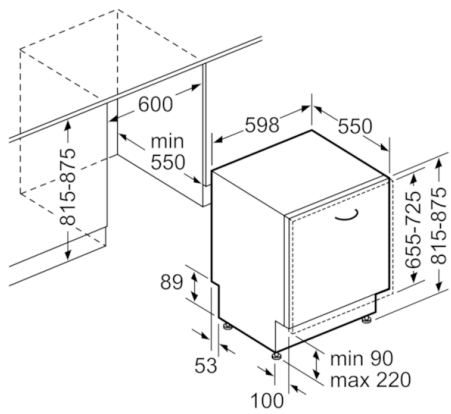

Turvalisus

- aquaStop
- Laste ohutus: lapselukk

Paigaldus

- Eestpoolt reguleeritav tagumine tugijalg

**Serie | 4, Täielikult integreeritav
nõudepesumasin, 60 cm
SMA46MX01E**

mõõdud (mm)