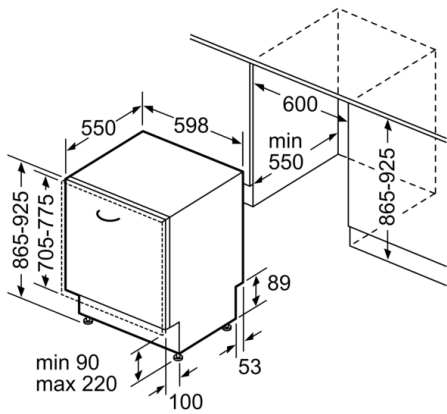

Ohutus

- AquaStop
- Lapselukkk

Paigaldamine

- Eestpoolt reguleeritav tagumine tugijalg
- Ülaosas vajutatavad nupud
- Kõrge eraldusvõimega TFT-värviekraan graafiliste sümbolite ja tekstiga
- Reaalajas kell
- 6 allakeeratavat taldrikuresti ülemises korvis
- 8 FlexTinesi alumises korvis
- Lisavarustus: aurukaitseplaat
- Toote mõõtmed (K x L x S): 86.5 x 59.8 x 55 cm

**Serie | 8, Täielikult integreeritav
nõudepesumasin, 60 cm, XXL
SBV88UX36E**

mõõdud (mm)