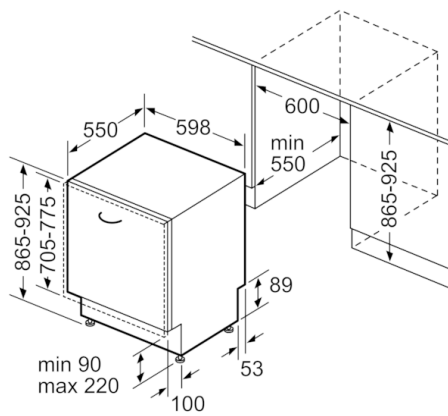

Tehnilised andmed

Veekulu (l) :	7,5
Sisseehitatud/eraldiseisev :	Sisseehitatud
Kõrgus koos tööpinnaga (mm) :	0
Toote mõõdud (laius x kõrgus) :	865 x 598 x 550
Paigaldamiseks nõutav niši suurus (k x l x s) :	865-925 x 600 x 550
Sügavus avatud uksega (90°) (mm) :	1200
Reguleeritavad jalad :	Yes - all from front
Jalgade max kohandatavus (mm) :	60
Netokaal (kg) :	46,817
Brutokaal (kg) :	49,0
Vool (A) :	10
Pinge (V) :	220-240
Sagedus (Hz) :	50; 60
Elektrijuhtme pikkus (cm) :	175
Pistiku tüüp :	Schuko-/Gardy-pistik, maand-ga
Sisselaskeveooliku pikkus (cm) :	165
Väljundveooliku pikkus (cm) :	190
EAN-kood :	4242002958811
Kohasõtete arv :	13
Kaalutud aastane energiatarbimine (kWh/annum) (2010/30/EC) :	211,00
Energiaarve (kWh) :	0,73
Võimsustarve ooteseisundis (W) - NEW (2010/30/EC) :	0,50
Võimsustarve väljalülitatud seisundis (W) - NEW (2010/30/EC) :	0,50
Kaalutud aastane veetarbimine (l/annum) (2010/30/EC) :	2100
Kuivatamisjõudlus :	A
Lähteprogramm :	Eco
Viiteprogrammi tsükli kogukestus (min) :	225
Müratase (dB) :	42
Paigaldamise tüpoloogia :	Täielikult integreeritud

**Serie | 8, Täielikult integreeritav
nõudepesumasin, 60 cm, XXL
SBV88TX36E**

mõõdud (mm)