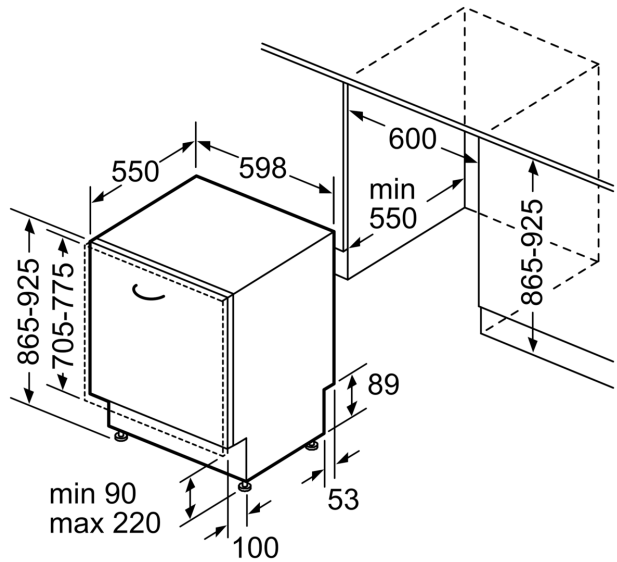

² Energiatarve (kWh) 100 tsükli kohta (programmiga Eco 50)

³ Veetarve (l) tsükli kohta (programmiga Eco 50)

**Seeria 6, Täielikult integreeritav
nõudepesumasin, 60 cm, XXL
SBV6ZCX00E**

mõõdud (mm)

⌘ pistikupespa
() väärtused koos pikendusega

mõõdud (mm)