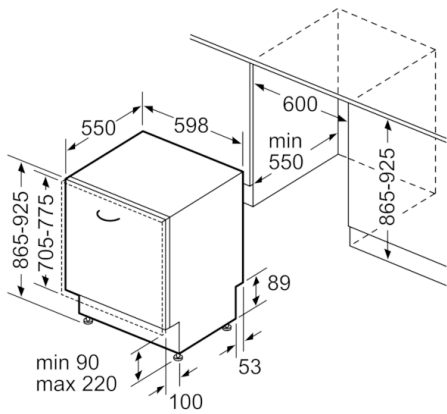

### **Paigaldus**

- Eestpoolt reguleeritav tagumine tugijalg

**Serie | 6, Täielikult integreeritav  
nõudepesumasin, 60 cm, XXL  
SBV67TD00E**

mõõdud (mm)