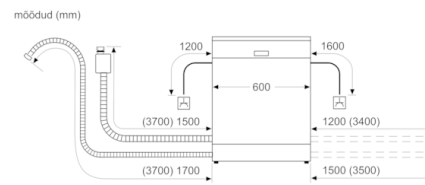

**Serie | 4, Täielikult integreeritav
nõudepesumasin, 60 cm, XXL
SBV45AX03E**