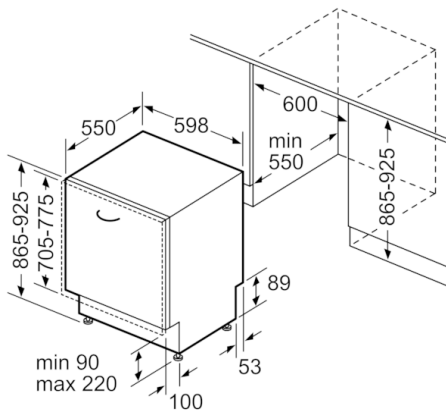

**Serie | 4, Täielikult integreeritav
nõudepesumasin, 60 cm, XXL
SBV45AX03E**

mõõdud (mm)