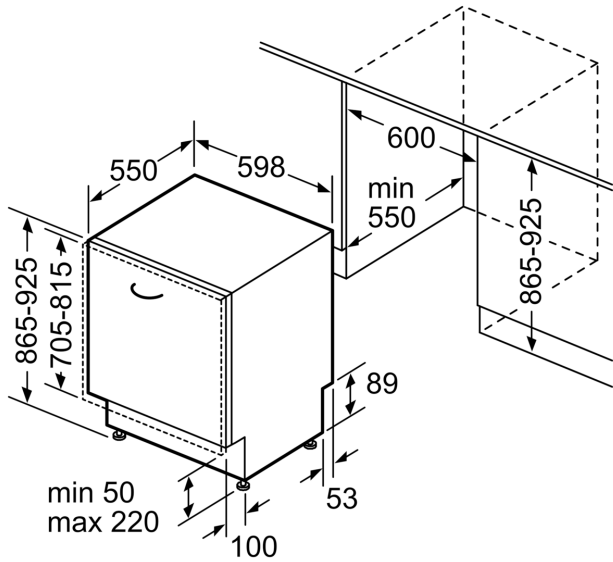

Disain ja mugavus

- fix
- SXalumine korv
- Korvitõkesti, mis takistab alumise korvi siinidelt mahajooksmist
- Üks
- Doseerimisabi Dosage Assist
- Pesuvahendi identifitseerimine
- Vario-korvisüsteem
- InfoLight red
- variable hinge 50
- Roostevaba teras/Polinox

**Series 4, fully-integrated dishwasher,
60 cm, XXL, Variable hinge for
special installation situations
SBH4ITX12E**

Mõõdud (mm)