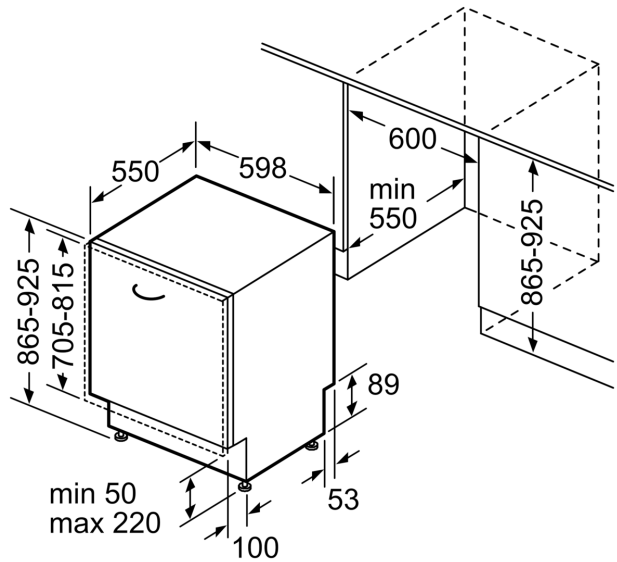

**Seeria 4, Täielikult integreeritav
nõudepesumasin, 60 cm, , VarioHinge
SBH4HVX37E**

mõõdud (mm)

⌘ pistikupesaja
() väärtused koos pikendusega

Mõõdud (mm)