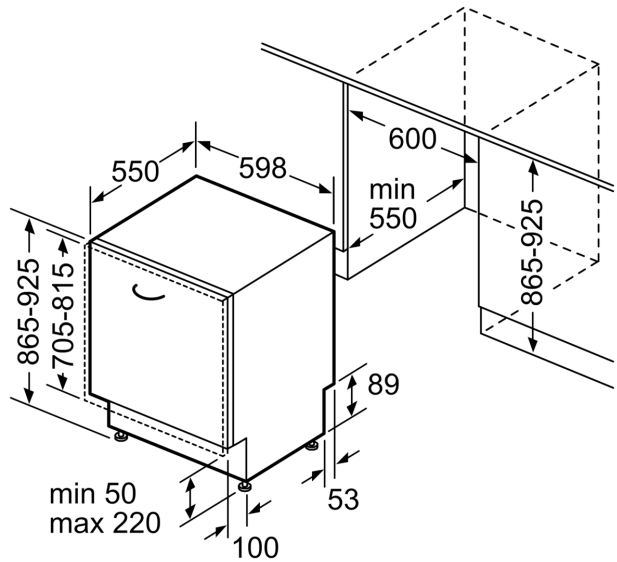

Paigaldamine

- AquaStop
- VarioHinge
- Toote mõõtmed (K x L x S): 86.5 x 59.8 x 55 cm

**Seeria 4, Täielikult integreeritav
nõudepesumasin, 60 cm, , VarioHinge
SBH4HVX00E**

mõõdud (mm)

⌘ pistikupesaja
() väärtused koos pikendusega

Mõõdud (mm)