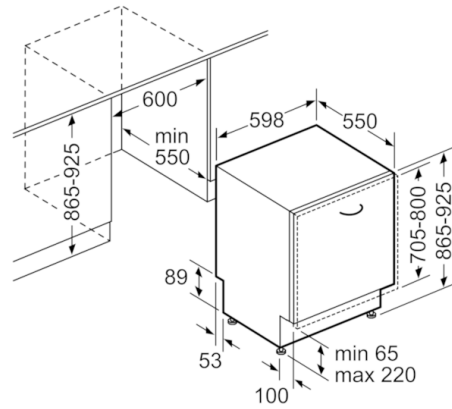

**Serie | 6, Täielikult integreeritav  
nõudepesumasin, 60 cm  
SBE68TX06E**

( ) Werte mit Verlängerungssatz

mõõdud (mm)