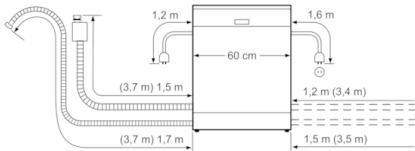

**Serie | 6, Täielikult integreeritav  
nõudepesumasin, 60 cm  
SBE68TX06E**

( ) Werte mit Verlängerungssatz

mõõdud (mm)