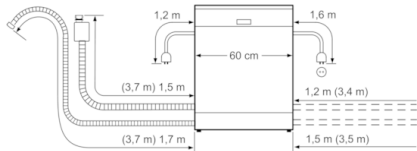

**Serie | 6, Täielikult integreeritav
nõudepesumasin, 60 cm
SBE67MX00E**

( ) Werte mit Verlängerungssatz