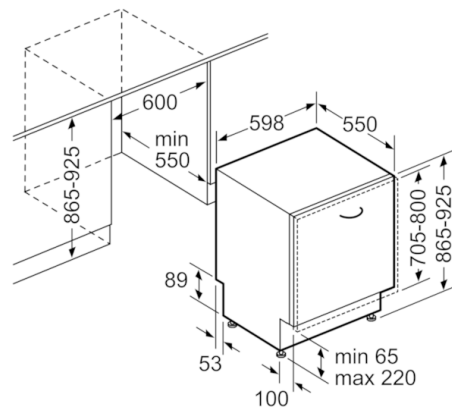

Turvalisus

- aquaStop
- Laste ohutus: lapselukkk

**Serie | 6, Täielikult integreeritav
nõudepesumasin, 60 cm
SBE67MX00E**

() Werte mit Verlängerungssatz

mõõdud (mm)