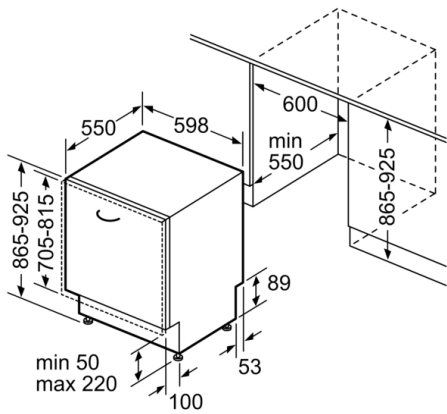

**Serie | 4, Täielikult integreeritav
nõudepesumasin, 60 cm, XXL
SBE46CX10E**

Mõõdud (mm)