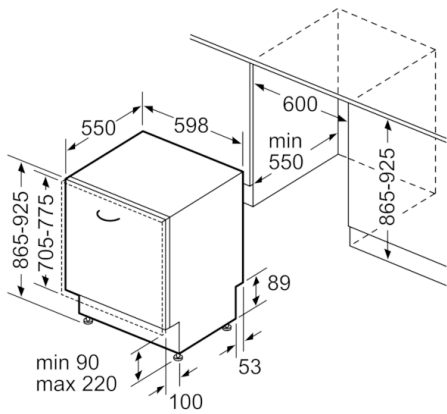

Tehnilised andmed

Energiaklass:	D
Energiatarbimine 100 tsükli kohta programmiga „Eco“:	85
Nõudekomplektide maksimaalne arv:	14
Veetarbimine liitrites tsükli kohta programmiga „eco“:	9,5
Programmi kestus:	3:15
Õhus leviva müra tase:	44
Õhus leviva müra taseme klass:	B
Sisseehitatud/eraldiseisev:	Sisseehitatud
Kõrgus koos tööpinnaga (mm):	0
Toote mõõdud (laius x kõrgus):	865 x 598 x 550
Paigaldamiseks nõutav niši suurus (k x l x s):	865-925 x 600 x 550
Kinnitusertifikaadid:	CE, VDE
Sügavus avatud uksega (90°) (mm):	1200
Reguleeritavad jalad:	Yes - all from front
Jalgade max kohandatavus (mm):	60
Netokaal (kg):	47,317
Brutokaal (kg):	49,5
Vool (A):	10
Pinge (V):	220-240
Sagedus (Hz):	50; 60
Elektrijuhtme pikkus (cm):	175
Pistiku tüüp:	Schuko-/Gardy-pistik, maand-ga
Sisselaskevooliku pikkus (cm):	165
Väljundvooliku pikkus (cm):	190
EAN-kood:	4242005050529
Paigaldamise tüpoloogia:	Täielikult integreeritud

Ohutus

- AquaStop
- Lapselukk

Paigaldus

- Eestpoolt reguleeritav tagumine tugijalg

**Serie | 6, Täielikult integreeritav
nõudepesumasin, 60 cm, XXL
SBA67MX00E**

mõõdud (mm)