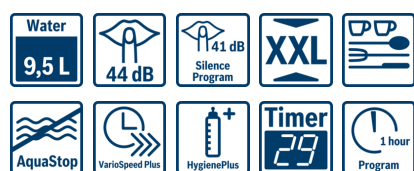

accent|line

Valikulised tarvikud

SGZ1010 : sissevõtu- ja väljalaskevooliku pikendus
SMZ2014 : Nõudepesumasina rest
SMZ5015 : Tasakaalust. paneelid, r-vaba teras 86
SMZ5100 : Vario-söögiiristade korv
SMZ5300 : GlassSecure-alus

Annab teile meelerahu. Meie eriti vaikne SuperSilence'i nõudepesumasin koos programmiga Silence: mahutab 14 nõudekomplekti.

- **ExtraDry:** eriti põhjalik kuivatusfunktsioon raskesti kuivatatavatele esemetele.
- **Programm Silence ja SuperSilence:** oluliselt vaikne 44dB, veelgi rohkem kui programmiga Silent.
- **Glass 40°C:** kaitsev programm klaaside õrnalt pesemiseks ja kuivatamiseks.
- **VarioFlex-korvid ja VarioDrawer:** täiustatud ümber reguleerimise valikud, mis tagavad rohkem ruumi kõikidel tasanditel.
- **InfoLight:** punane valgustus põrandal näitab, kas nõudepesumasin töötab või mitte.

Tehnilised andmed

Veekulu (l) :	9,5
Sisseehitatud/eraldiseisev :	Sisseehitatud
Kõrgus koos tööpinnaga (mm) :	0
Paigaldamiseks nõutav niši suurus (k x l x s) :	865-925 x 600 x 550
Sügavus avatud uksega (90°) (mm) :	1200
Reguleeritavad jalad :	Jah – ainult ees
Jalgade max kohandatavus (mm) :	60
Netokaal (kg) :	36,799
Brutokaal (kg) :	39,0
Ühenduse nimivõimsus (W) :	2400
Vool (A) :	10
Pinge (V) :	220-240
Sagedus (Hz) :	50; 60
Elektrijuhtme pikkus (cm) :	175
Pistiku tüüp :	Schuko-/Gardy-pistik, maand-ga
Sisselaskevooliku pikkus (cm) :	165
Väljundvooliku pikkus (cm) :	190
EAN-kood :	4242005053636
Kohasätete arv :	14
Energiaklass :	A++
Kaalutud aastane energiatarbimine (kWh/annum) (2010/30/EC) :	266,00
Energiaarve (kWh) :	0,93
Võimsustarve ooteseisundis (W) - NEW (2010/30/EC) :	0,10
Võimsustarve väljalülitatud seisundis (W) - NEW (2010/30/EC) :	0,10
Kaalutud aastane veetarbimine (l/annum) (2010/30/EC) :	2660
Kuivatamisjõudlus :	A
Lähteprogramm :	Eco
Viiteprogrammi tsükli kogukestus (min) :	210
Müratase (dB) :	44
Paigaldamise tüpoloogia :	Täielikult integreeritud