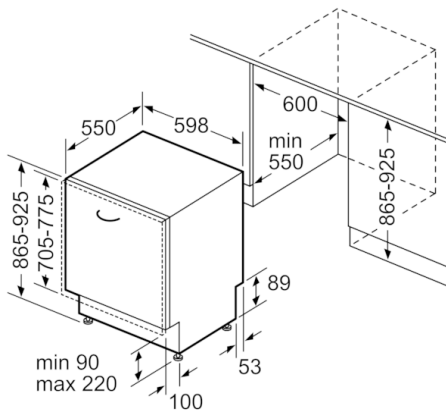

Tehnilised andmed

Energiaklass (määrus (EL) 2017/1369):	E
Energiatarbimine 100 tsükli kohta programmiga „Eco“ (EL 2017/1369):	94
Nõudekomplektide maksimaalne arv (EL 2017/1369):	13
Veetarbimine liitrites tsükli kohta programmiga „eco“ (EL 2017/1369):	9,5
Programmi kestus (EL 2017/1369):	3:30
Õhus leviva müra tase (EL 2017/1369):	44
Õhus leviva müra taseme klass (EL 2017/1369):	B
Sisseehitatud/eraldiseisev:	Sisseehitatud
Kõrgus koos tööpinnaga (mm):	0
Toote mõõdud (laius x kõrgus):	865 x 598 x 550
Paigaldamiseks nõutav niši suurus (k x l x s):	865-925 x 600 x 550
Kinnitussertifikaadid:	CE, VDE
Sügavus avatud uksega (90°) (mm):	1200
Reguleeritavad jalad:	Yes - all from front
Jalgade max kohandatavus (mm):	60
Netokaal (kg):	37,849
Brutokaal (kg):	40,2
Vool (A):	10
Pinge (V):	220-240
Sagedus (Hz):	50; 60
Elektrijuhtme pikkus (cm):	175
Pistiku tüüp:	Schuko-/Gardy-pistik, maand-ga
Sisselaskevooliku pikkus (cm):	165
Väljundvooliku pikkus (cm):	190
EAN-kood:	4242005053704
Paigaldamise tüpoloogia:	Täielikult integreeritud

Ohutus

- AquaStop
- Lapselukk

Paigaldus

- Eestpoolt reguleeritav tagumine tugijalg

**Serie | 4, Täielikult integreeritav
nõudepesumasin, 60 cm, XXL
SBA46KX01E**

mõõdud (mm)