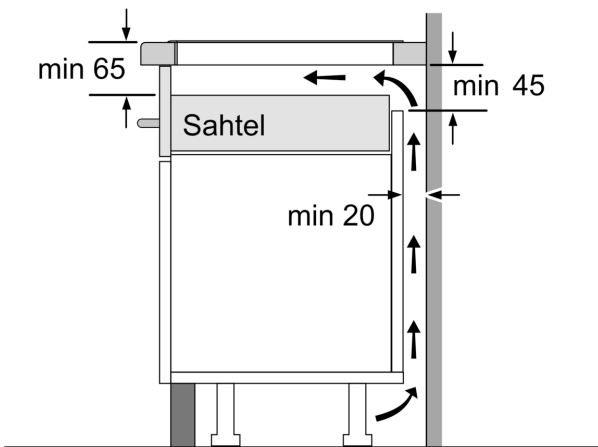

Tehnilised andmed

Tüüp: Keeduväli
 Sisesehitatud/eraldiseisev: Täisintegreeritav
 Kuumutamiskiirus: Elekter
 Üheaegselt kasutatavate asendite koguarv: 4
 Paigaldamiseks nõutav niši suurus (k x l x s): 51 x 750-780 x 490-500 mm
 Laius: 816 mm
 Toote mõõdud: 51 x 816 x 527 mm
 Pakitud toote mõõdud (k x l x s): 126 x 953 x 608 mm
 Netokaal: 15.3 kg
 Brutokaal: 19.0 kg
 Jääkkuumuse näidik: Eraldi
 Juhtpaneeli asukoht: Esikülje juhtpaneel
 Pinna põhimaterjal: Klaaskeraamika
 Pinna värv: Must, alu, harjatud
 Elektrijuhtme pikkus: 110.0 cm
 EAN-kood: 4242005168910
 Pinge: 220-240 V
 Sagedus: 50 Hz

Paigaldamine

- Toote mõõtmed (K x L x S): 51 x 816 x 527 mm
- Paigaldusava mõõtmed (K x L x S) : 51 x 750 x 490–500 mm
- Tööpinna minimaalne paksus: 16 mm
- Ühendatud koormus: 7400 W
- powerManagement-funktsioon: saate vajaduse korral maksimaalset võimsust piirata (sõltub elektripaigaldise kaitsmest)
- Toitejuhe: 1.1 m, ühendatud klemmplokiga

Lisatarvikud

- 1 x tasandusliist 750–780 mm, kuulub komplekti

Seeria 8, Induktsioonpliidiplaat, 80 cm, Must, terasraamiga pliidiplaat PXY875DC5Z

①
Tuulutuspilu tuleb ette näha

Mõõtmed mm

Mõõdud mm

- A: Minimaalne kaugus pliidiplaadi väljalõikest seinani.
- B: Süvise sügavus.
- C: Tööpinda ja ahju esiosa pinna vaheline kaugus peab olema 30 mm. Vt ahju ruuminõuded.

Tööpind, millesse pliidiplaat paigaldatakse, peab taluma umbes 60 kg raskust; vajaduse korral tuleb kasutada sobivaid alusraame.

D	E	F
585-600	50	≥ 35
> 600	≥ 50	≥ 50

Mõõdud mm