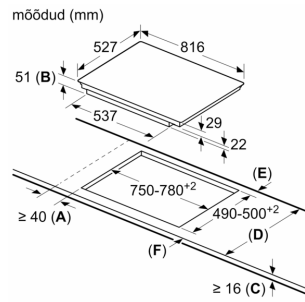

Tehnilised andmed

Tüüp: Keeduväli
 Sisesehitatud/eraldiseisev: Täisintegreeritav
 Kuumutamiskiirus: Elekter
 Üheaegselt kasutatavate asendite koguarv: 4
 Paigaldamiseks nõutav niši suurus (k x l x s): 51 x 750-780 x 490-500 mm
 Laius: 816 mm
 Toote mõõdud: 51 x 816 x 527 mm
 Pakitud toote mõõdud (k x l x s): 126 x 953 x 608 mm
 Netokaal: 15.3 kg
 Brutokaal: 19.0 kg
 Jääkkuumuse näidik: Eraldi
 Juhtpaneeli asukoht: Esikülje juhtpaneel
 Pinna põhimaterjal: Klaaskeraamika
 Pinna värv: Must, alu, harjatud
 Elektrijuhtme pikkus: 110.0 cm
 EAN-kood: 4242005168910
 Pinge: 220-240 V
 Sagedus: 50 Hz

Paigaldamine

- Toote mõõtmed (K x L x S): 51 x 816 x 527 mm
- Paigaldusava mõõtmed (K x L x S) : 51 x 750 x 490–500 mm
- Tööpinna minimaalne paksus: 16 mm
- Ühendatud koormus: 7400 W
- powerManagement-funktsioon: saate vajaduse korral maksimaalset võimsust piirata (sõltub elektripaigaldise kaitsmest)
- Toitejuhe: 1.1 m, ühendatud klemmplokiga

Lisatarvikud

- 1 x tasandusliist 750–780 mm, kuulub komplekti

Seeria 8, Induktsioonpliidiplaat, 80 cm, Must, terasraamiga pliidiplaat PXY875DC5Z

①
Tuulutuspilu tuleb ette näha

Mõõtmed mm

Mõõdud mm

- A: Minimaalne kaugus pliidiplaadi väljalõikest seinani.
- B: Süvise sügavus.
- C: Tööpinda ja ahju esiosa pinna vaheline kaugus peab olema 30 mm. Vt ahju ruuminõuded.