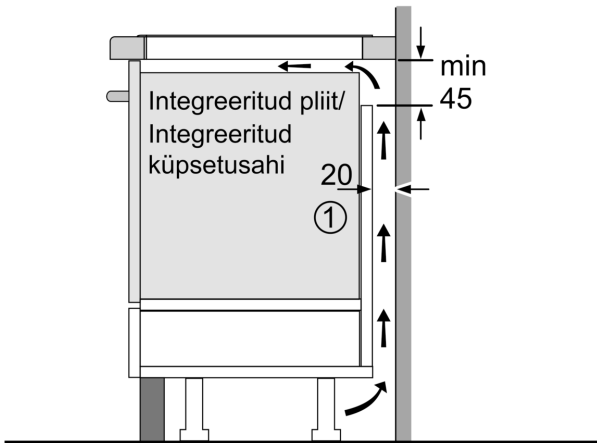

Seeria 8, Induktsioonpliidiplaat, 80 cm, Must, terasraamiga pliidiplaat PXY875DC5Z

①
Tuulutuspilu tuleb ette näha

Mõõtmed mm