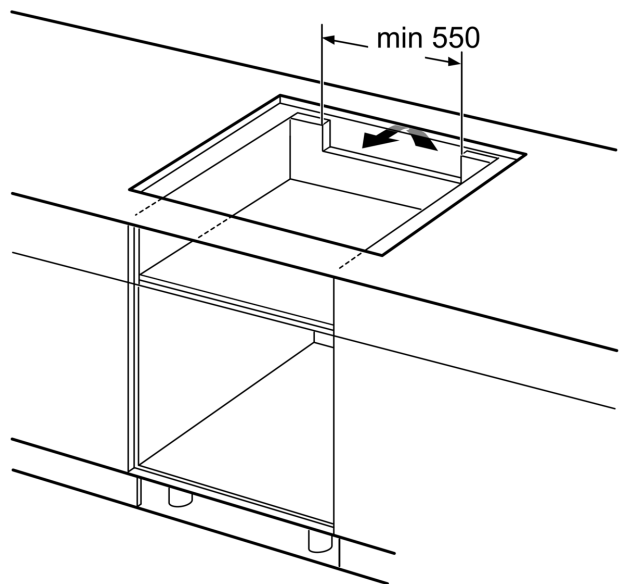

Tehnilised andmed

Tüüp: Keeduväli
 Sisesehitatud/eraldiseisev: Täisintegreeritav
 Kuumutamiskiirus: Elekter
 Üheaegselt kasutatavate asendite koguarv: 4
 Paigaldamiseks nõutav niši suurus (k x l x s): 51 x 750-780 x 490-500 mm
 Laius: 816 mm
 Toote mõõdud: 51 x 816 x 527 mm
 Pakitud toote mõõdud (k x l x s): 126 x 953 x 608 mm
 Netokaal: 15.3 kg
 Brutokaal: 19.0 kg
 Jääkkuumuse näidik: Eraldi
 Juhtpaneeli asukoht: Esikülje juhtpaneel
 Pinna põhimaterjal: Klaaskeraamika
 Pinna värv: Must, alu, harjatud
 Elektrijuhtme pikkus: 110.0 cm
 EAN-kood: 4242005168910
 Pinge: 220-240 V
 Sagedus: 50 Hz

Paigaldamine

- Toote mõõtmed (K x L x S): 51 x 816 x 527 mm
- Paigaldusava mõõtmed (K x L x S) : 51 x 750 x 490–500 mm
- Tööpinna minimaalne paksus: 16 mm
- Ühendatud koormus: 7400 W
- powerManagement-funktsioon: saate vajaduse korral maksimaalset võimsust piirata (sõltub elektripaigaldise kaitsmest)
- Toitejuhe: 1.1 m, ühendatud klemmplokiga

Lisatarvikud

- 1 x tasandusliist 750–780 mm, kuulub komplekti

Seeria 8, Induktsioonpliidiplaat, 80 cm, Must, terasraamiga pliidiplaat PXY875DC5Z

①
Tuulutuspilu tuleb ette näha

Mõõtmed mm

Mõõdud mm

- A: Minimaalne kaugus pliidiplaadi väljalõikest seinani.
- B: Süvise sügavus.
- C: Tööpinda ja ahju esiosa pinna vaheline kaugus peab olema 30 mm. Vt ahju ruuminõuded.

Tööpind, millesse pliidiplaat paigaldatakse, peab taluma umbes 60 kg raskust; vajaduse korral tuleb kasutada sobivaid alusraame.

D	E	F
585-600	50	≥ 35
> 600	≥ 50	≥ 50

Mõõdud mm