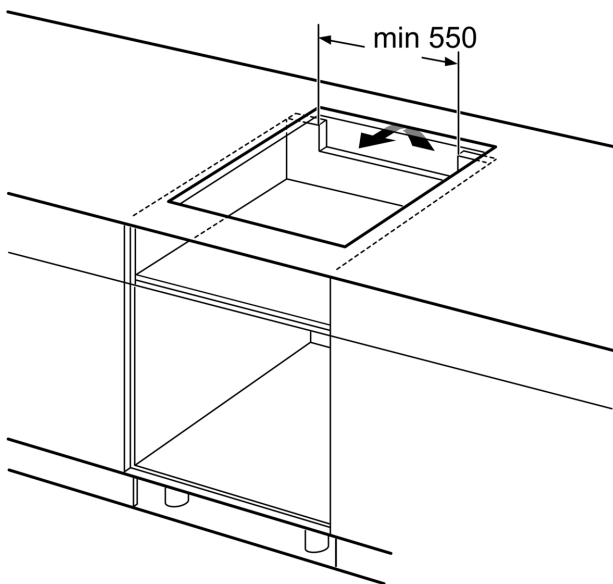

Tehnilised andmed

Tüüp:	Keeduväli
Sisseehitatud/eraldiseisev:	Täisintegreeritav
Kuumutamiskiirus:	Elekter
Üheaegselt kasutatavate asendite koguarv:	4
Paigaldamiseks nõutav niši suurus (k x l x s): 51 x 560-560 x 490-500 mm	
Laius:	606 mm
Toote mõõdud:	51 x 606 x 527 mm
Pakitud toote mõõdud (k x l x s):	126 x 753 x 603 mm
Netokaal:	13.8 kg
Brutokaal:	16.6 kg
Jääkkuumuse näidik:	Eraldi
Juhtpaneeli asukoht:	Esikülje juhtpaneel
Pinna põhimaterjal:	Klaaskeraamika
Pinna värv:	Must, alu, harjatud
Elektrijuhtme pikkus:	110.0 cm
EAN-kood:	4242005168897
Pinge:	220-240 V
Sagedus:	50 Hz

Paigaldamine

- Toote mõõtmed (K x L x S): 51 x 606 x 527 mm
- Paigaldusava mõõtmed (K x L x S) : 51 x 560 x 490–500 mm
- Tööpinna minimaalne paksus: 16 mm
- Ühendatud koormus: 7400 W
- powerManagement-funktsioon: saate vajaduse korral maksimaalset võimsust piirata (sõltub elektripaigaldise kaitsmest)
- Toitejuhe: 1.1 m, ühendatud klemmplokiga

Seeria 8, Induktsioonpliidiplaat, 60 cm, Must, terasraamiga pliidiplaat PXY675DC5Z

①
Tuulutuspilu tuleb ette näha

Mõõtmed mm

Mõõdud mm

- A: Minimaalne kaugus pliidiplaadi väljalõikest seinani.
- B: Süvise sügavus.
- C: Tööpinda ja ahju esiosa pinna vaheline kaugus peab olema 30 mm. Vt ahju ruuminõuded.