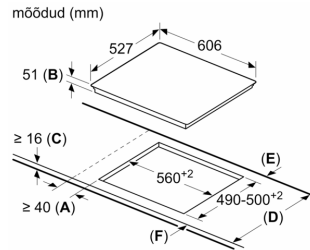

Tehnilised andmed

Tüüp:	Keeduväli
Sisseehitatud/eraldiseisev:	Täisintegreeritav
Kuumutamiskiirus:	Elekter
Üheaegselt kasutatavate asendite koguarv:	4
Paigaldamiseks nõutav niši suurus (k x l x s): 51 x 560-560 x 490-500 mm	
Laius:	606 mm
Toote mõõdud:	51 x 606 x 527 mm
Pakitud toote mõõdud (k x l x s):	126 x 753 x 603 mm
Netokaal:	13.8 kg
Brutokaal:	16.6 kg
Jääkkuumuse näidik:	Eraldi
Juhtpaneeli asukoht:	Esikülje juhtpaneel
Pinna põhimaterjal:	Klaaskeraamika
Pinna värv:	Must, alu, harjatud
Elektrijuhtme pikkus:	110.0 cm
EAN-kood:	4242005168897
Pinge:	220-240 V
Sagedus:	50 Hz

Paigaldamine

- Toote mõõtmed (K x L x S): 51 x 606 x 527 mm
- Paigaldusava mõõtmed (K x L x S) : 51 x 560 x 490–500 mm
- Tööpinna minimaalne paksus: 16 mm
- Ühendatud koormus: 7400 W
- powerManagement-funktsioon: saate vajaduse korral maksimaalset võimsust piirata (sõltub elektripaigaldise kaitsmest)
- Toitejuhe: 1.1 m, ühendatud klemmplokiga

Seeria 8, Induktsioonpliidiplaat, 60 cm, Must, terasraamiga pliidiplaat PXY675DC5Z

①
Tuulutuspilu tuleb ette näha

Mõõtmed mm

Mõõdud mm

- A: Minimaalne kaugus pliidiplaadi väljalõikest seinani.
- B: Süvise sügavus.
- C: Tööpinda ja ahju esiosa pinna vaheline kaugus peab olema 30 mm. Vt ahju ruuminõuded.

Tööpind, millesse pliidiplaat paigaldatakse, peab taluma umbes 60 kg raskust; vajadusel tuleb kasutada sobivaid alusraame.

D	E	F
585-600	50	≥ 35
> 600	≥ 50	≥ 50

Mõõdud mm