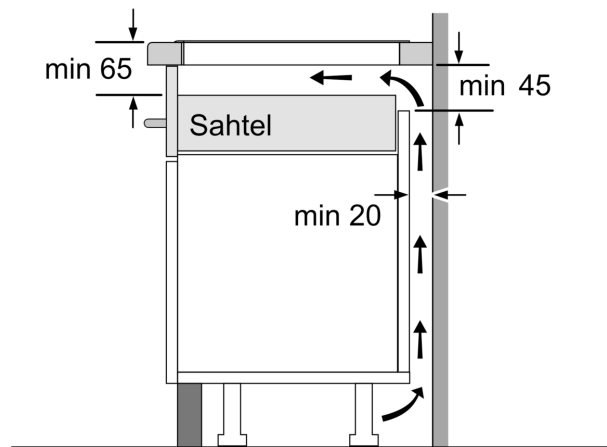

Tehnilised andmed

Tüüp:	Keeduväli
Sisseehitatud/eraldiseisev:	Täisintegreeritav
Kuumutamiskiirus:	Elekter
Üheaegselt kasutatavate asendite koguarv:	4
Paigaldamiseks nõutav niši suurus (k x l x s): 51 x 560-560 x 490-500 mm	
Laius:	606 mm
Toote mõõdud:	51 x 606 x 527 mm
Pakitud toote mõõdud (k x l x s):	126 x 753 x 603 mm
Netokaal:	13.8 kg
Brutokaal:	16.6 kg
Jääkkuumuse näidik:	Eraldi
Juhtpaneeli asukoht:	Esikülje juhtpaneel
Pinna põhimaterjal:	Klaaskeraamika
Pinna värv:	Must, alu, harjatud
Elektrijuhtme pikkus:	110.0 cm
EAN-kood:	4242005168897
Pinge:	220-240 V
Sagedus:	50 Hz

Paigaldamine

- Toote mõõtmed (K x L x S): 51 x 606 x 527 mm
- Paigaldusava mõõtmed (K x L x S) : 51 x 560 x 490–500 mm
- Tööpinna minimaalne paksus: 16 mm
- Ühendatud koormus: 7400 W
- powerManagement-funktsioon: saate vajaduse korral maksimaalset võimsust piirata (sõltub elektripaigaldise kaitsmest)
- Toitejuhe: 1.1 m, ühendatud klemmplokiga

Seeria 8, Induktsioonpliidiplaat, 60 cm, Must, terasraamiga pliidiplaat PXY675DC5Z

①
Tuulutuspilu tuleb ette näha

Mõõtmed mm

Mõõdud mm

- A: Minimaalne kaugus pliidiplaadi väljalõikest seinani.
- B: Süvise sügavus.
- C: Tööpinda ja ahju esiosa pinna vaheline kaugus peab olema 30 mm. Vt ahju ruuminõuded.

Tööpind, millesse pliidiplaat paigaldatakse, peab taluma umbes 60 kg raskust; vajadusel tuleb kasutada sobivaid alusraame.

D	E	F
585-600	50	≥ 35
> 600	≥ 50	≥ 50

Mõõdud mm