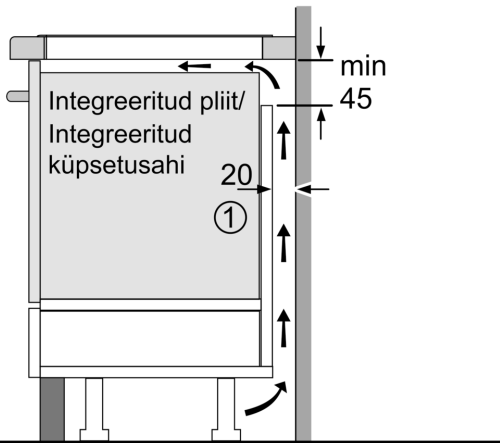

Seeria 8, Induktsioonpliidiplaat, 60 cm, Must, terasraamiga pliidiplaat PXY675DC5Z

①
Tuulutuspilu tuleb ette näha

Mõõtmed mm