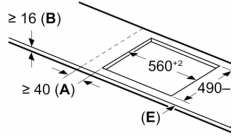

Seeria 6, Induktsioonpliidiplaat, 60 cm, Must, terasraamiga pliidiplaat PXX695HC1Z

Mõõdud (mm)

C	D	E
585-600	50	≥ 35
> 600	≥ 50	≥ 50

Mõõdud (mm)