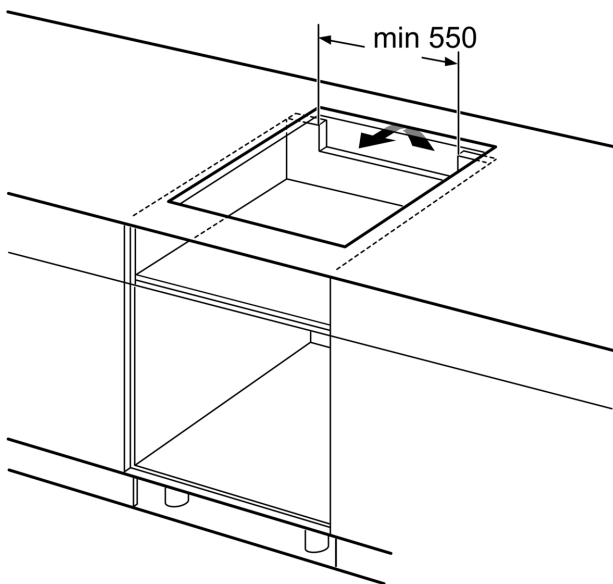

### Tehnilised andmed

Tüüp:	Keeduväli
Sisseehitatud/eraldiseisev:	Täisintegreeritav
Kuumutamiskiirus:	Elekter
Üheaegselt kasutatavate asendite koguarv:	4
Paigaldamiseks nõutav niši suurus (k x l x s):	51 x 560-560 x 490-500 mm
Laius:	606 mm
Toote mõõdud:	51 x 606 x 527 mm
Pakitud toote mõõdud (k x l x s):	126 x 753 x 608 mm
Netokaal:	12.5 kg
Brutokaal:	14.8 kg
Jääkkuumuse näidik:	Eraldi
Juhtpaneeli asukoht:	Esikülje juhtpaneel
Pinna põhimaterjal:	Klaaskeraamika
Pinna värv:	Must
Elektrijuhtme pikkus:	110.0 cm
EAN-kood:	4242005123469
Pinge:	220-240 V
Sagedus:	50; 60 Hz

#### Paigaldamine

- Toote mõõtmed (K x L x S): 51 x 606 x 527 mm
- Paigaldusava mõõtmed (K x L x S) : 51 x 560 x 490–500 mm
- Tööpinna minimaalne paksus: 16 mm
- Ühendatud koormus: 7400 W
- powerManagement-funktsioon: saate vajaduse korral maksimaalset võimsust piirata (sõltub elektripaigaldise kaitsmest)
- Toitejuhe: 1.1 m, kuulub komplekti

**Seeria 6, Induktsioonpliidiplaat, 60 cm, Must, terasraamiga pliidiplaat PXX695FC5E**

①  
Tuulutuspilu tuleb ette näha

Mõõtmed mm

Mõõdud mm

- A: Minimaalne kaugus pliidiplaadi väljalõikest seinani.
- B: Süvise sügavus.
- C: Tööpinna ja ahju esiosa pinna vaheline kaugus peab olema 30 mm. Vt ahju ruuminõuded.