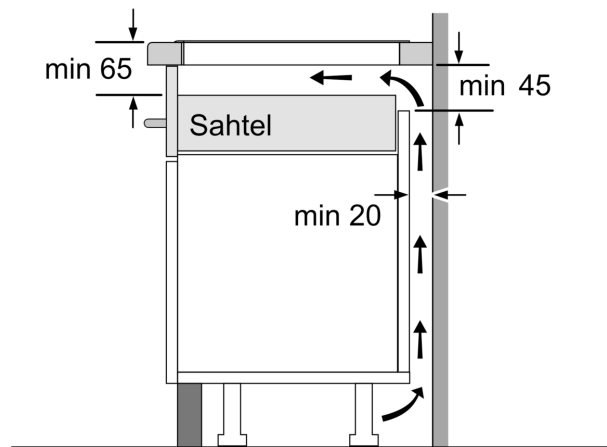

#### Paigaldamine

- Toote mõõtmed (K x L x S): 51 x 606 x 527 mm
- Paigaldusava mõõtmed (K x L x S) : 51 x 560 x 490–500 mm
- Tööpinna minimaalne paksus: 16 mm
- Ühendatud koormus: 7400 W
- powerManagement-funktsioon: saate vajaduse korral maksimaalset võimsust piirata (sõltub elektripaigaldise kaitsmest)
- Toitejuhe: 1.1 m, kuulub komplekti

**Seeria 6, Induktsioonpliidiplaat, 60 cm, Must, terasraamiga pliidiplaat PXX695FC5E**

①  
Tuulutuspilu tuleb ette näha

Mõõtmed mm

Mõõdud mm

- A: Minimaalne kaugus pliidiplaadi väljalõikest seinani.
- B: Süvise sügavus.
- C: Tööpinna ja ahju esiosa pinna vaheline kaugus peab olema 30 mm. Vt ahju ruuminõuded.

Tööpind, millesse pliidiplaat paigaldatakse, peab taluma umbes 60 kg raskust; vajadusel tuleb kasutada sobivaid alusraame.

D	E	F
585-600	50	≥ 35
> 600	≥ 50	≥ 50

Mõõdud mm