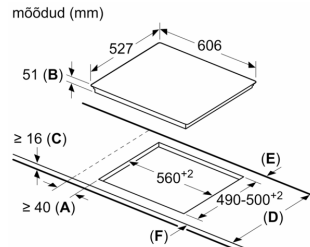

#### Paigaldamine

- Toote mõõtmed (K x L x S): 51 x 606 x 527 mm
- Paigaldusava mõõtmed (K x L x S) : 51 x 560 x 490–500 mm
- Tööpinna minimaalne paksus: 16 mm
- Ühendatud koormus: 7400 W
- powerManagement-funktsioon: saate vajaduse korral maksimaalset võimsust piirata (sõltub elektripaigaldise kaitsmest)
- Toitejuhe: 1.1 m, kuulub komplekti

**Seeria 6, Induktsioonpliidiplaat, 60 cm, Must, terasraamiga pliidiplaat PXX695FC5E**

①  
Tuulutuspilu tuleb ette näha

Mõõtmed mm

Mõõdud mm

- A: Minimaalne kaugus pliidiplaadi väljalõikest seinani.
- B: Süvise sügavus.
- C: Tööpinna ja ahju esiosa pinna vaheline kaugus peab olema 30 mm. Vt ahju ruuminõuded.