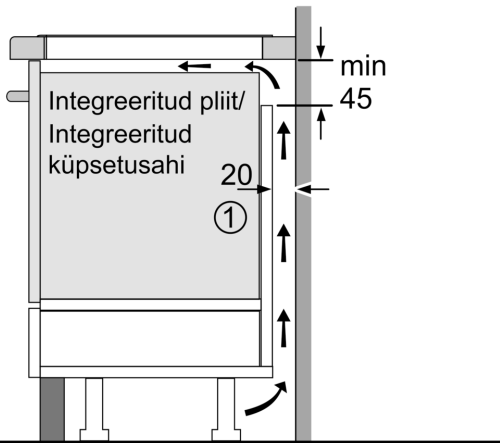

Seeria 6, Induktsioonpliidiplaat, 60 cm, Must, terasraamiga pliidiplaat PXX695FC5E

①
Tuulutuspilu tuleb ette näha

Mõõtmed mm